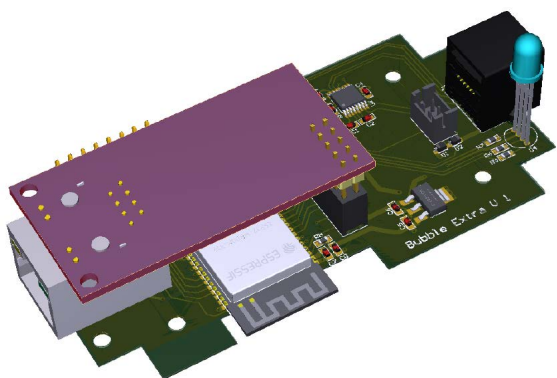

IL DISPOSITIVO INTERFACCIA BUBBLE PERMETTE DI AGGIORNARE IL DISTRIBUTORE AUTOMATICO E DI FARLO STARE AL PASSO DELL'INNOVAZIONE DEL BUBBLEXTRA

D.I.B.

Creato per dare la possibilità a tutti i clienti Elkey che installano il Bubble di aggiornare le Vending Machine e di permettere loro di stare al passo con le ultime innovazioni tecniche made in Elkey.

Il cliente avrà la possibilità di scegliere tra:

- D.I.B. con antenna integrata
- D.I.B. con antenna esterna

L'**upgrade** del Bubble è reso possibile dalla **semplicità** e dalla **velocità** di installazione del D.I.B collegabile al Bubble tramite l'ausilio di un Plug telefonico.

Si permette al tecnico di programmare i sistemi Bubble senza usare il PC, senza l'ausilio di cavi, senza l'apertura del distributore ma solo tramite connessione **Wi-Fi** effettuata in presenza o in **remoto**.